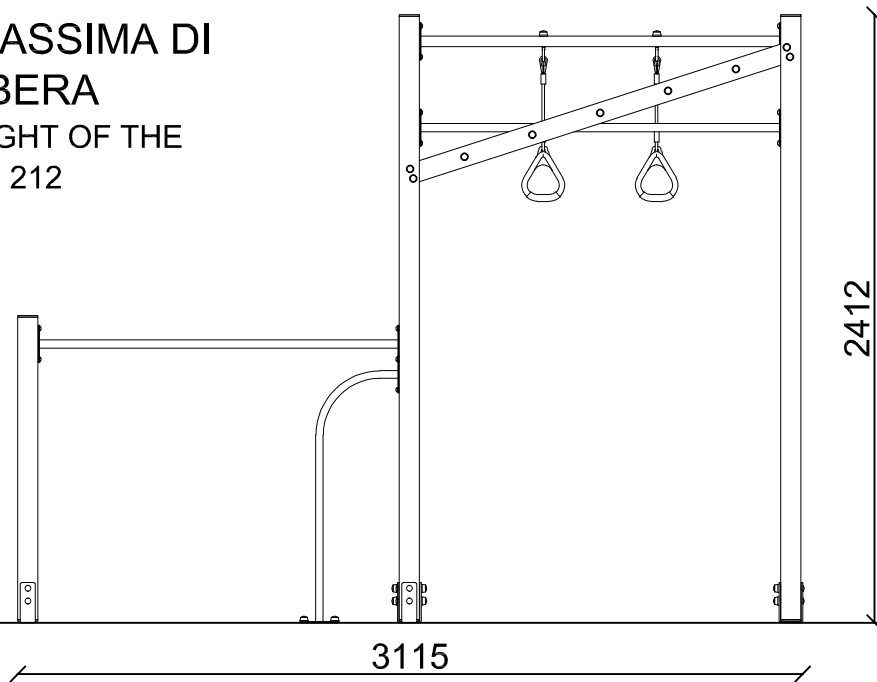

TUBO 33X3MM
CON STAFFETTE
IN ACCIAIO
LACCATO A
POLVERE

SCHEMA TECNICA (TECHNICAL DATA SHEET)

ART. T01001_AL

09-03-2022

SCALA (SCALE)

LE MISURE SONO ESPRESSE IN MM. (MEASUREMENTS ARE EXPRESSED IN MM.)

TOFFOLI
Giochi
Playgrounds for a playful world

FOGLIO 4 DI 5

VISTA FRONTALE
(FRONTAL VIEW)

VISTA LATERALE
(LATERAL VIEW)

ALTEZZA MASSIMA DI
CADUTA LIBERA
(MAXIMUM HEIGHT OF THE
FREE FALL) CM 212

INGOMBRO MAX (OVERALL DIMENSIONS)

SCHEMA TECNICA (TECHNICAL DATA SHEET)		
ART. T01001_AL	09-03-2022	SCALA (SCALE) 1:30
LE MISURE SONO ESPRESSE IN MM. (MEASUREMENTS ARE EXPRESSED IN MM.)		
	TIEGI SRL VIA BENEDETTO CROCE 7, Z.I. "CONDOTTI BARDINI", 31058 SUSEGANA (TV) 0438-460645	
	Ci riserviamo a termini di Legge la proprietà di questo disegno con divieto di renderlo comunque noto a terzi senza la nostra approvazione. We reserve the right to read the ownership of this design with the prohibition of making it known to third parties without our approval	FOGLIO 5 DI 5