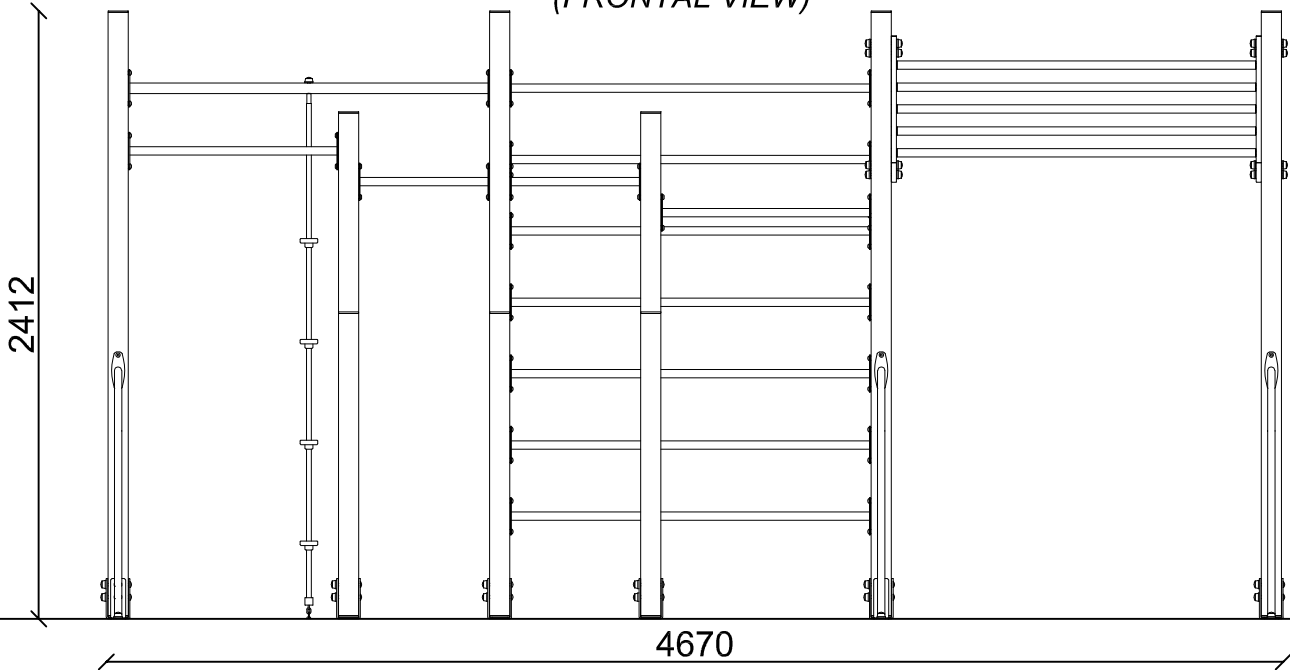

TUBO 33X3MM
CON STAFFETTE
IN ACCIAIO
LACCATO A
POLVERE

SCHEMA TECNICA (TECHNICAL DATA SHEET)

ART. T01001_AL

09-03-2022

SCALA (SCALE)

LE MISURE SONO ESPRESSE IN MM. (MEASUREMENTS ARE EXPRESSED IN MM.)

TOFFOLI
Giochi
Playgrounds for a playful world

FOGLIO 4 DI 5

VISTA FRONTALE
(FRONTAL VIEW)

VISTA LATERALE
(LATERAL VIEW)

ALTEZZA MASSIMA DI
CADUTA LIBERA
(MAXIMUM HEIGHT OF THE
FREE FALL) CM 212

INGOMBRO MAX (OVERALL DIMENSIONS)

SCHEMA TECNICA (TECHNICAL DATA SHEET)		
ART. T01001_AL	09-03-2022	SCALA (SCALE) 1:30
LE MISURE SONO ESPRESSE IN MM. (MEASUREMENTS ARE EXPRESSED IN MM.)		
	TIEGI SRL VIA BENEDETTO CROCE 7, Z.I. "CONDOTTI BARDINI", 31058 SUSEGANA (TV) 0438-460645	
	Ci riserviamo a termini di Legge la proprietà di questo disegno con divieto di renderlo comunque noto a terzi senza la nostra approvazione. We reserve the right to read the ownership of this design with the prohibition of making it known to third parties without our approval	FOGLIO 5 DI 5